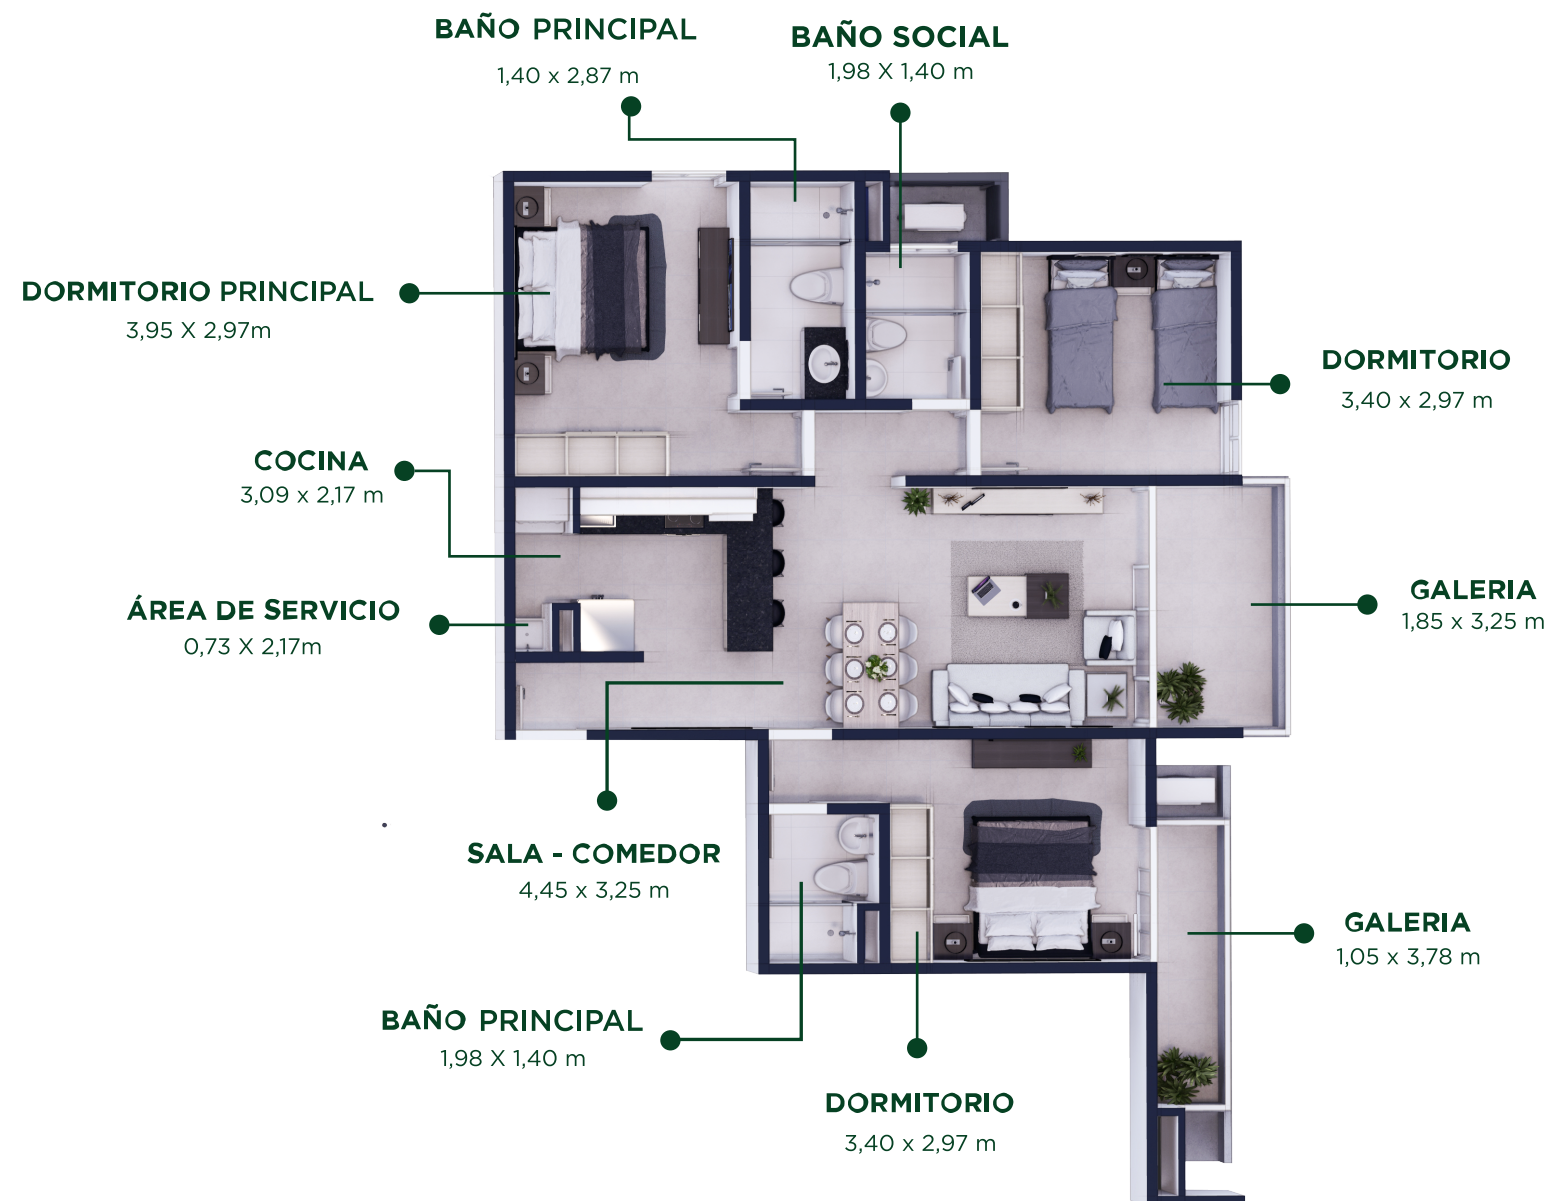

# DEPARTAMENTO DE 3 DORMITORIOS

PRESENTE EN LA TORRE 1 DE NIVEL 1 AL 11 Y DE TORRE 2 A 9 PRESENTES EN NIVELES 9, Y 10.

98 m2 área total

85 m2 de área interna

13 m2 de balcón

3 dormitorios

3 baños

Sala - Comedor - Cocina

Área de servicio

Todos los departamentos equipados cuentan con baños equipados con instalaciones sanitarias de la marca venceramica, grifería Fundición Pacífico, mobiliario de La Bella Cucina, área de lavado con bacha Tramontina, termocalefón, aires acondicionados en todos sus ambientes