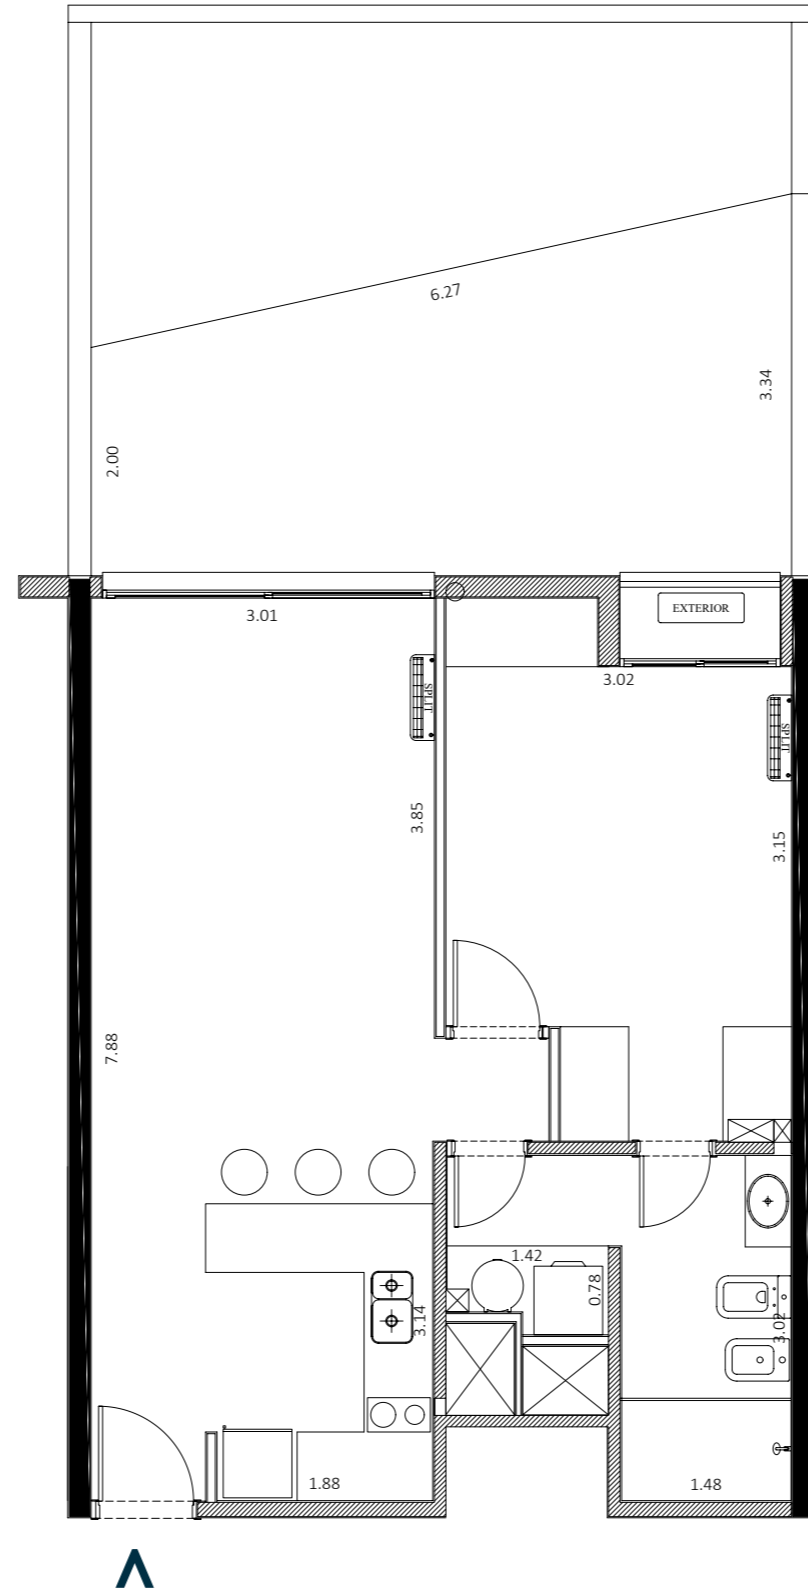

102

1 Dormitorio | Patio

85,9 m² área total

49,7 m² área interna

29,6 m² área patio

6,6 m² áreas comunes

1 dormitorio,
1 baño,
1 patio

Área interna:

Incluye 100% de muros internos, 100% muros perimetrales, 50% de las medianeras, terrazas y las jardineras. Las superficies detalladas pueden diferir ligeramente de las superficies efectivamente construidas.

ALTAMIRA
RAMBLA

1 metro