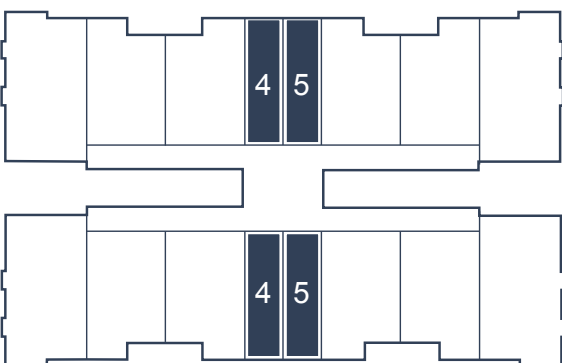

DEPARTAMENTO MONOAMBIENTE

DESDE EL NIVEL 3 HASTA EL NIVEL 9 - 20 UNIDADES TOTAL

46 m2 área total

40 m2 área interna

6 m2 área balcón

Cocina

Área de servicio

Sala - Comedor

Dormitorio semi integrado

Balcón

Todos los departamentos cuentan con baños equipados con instalaciones sanitarias marca Deca, grifería HansGrove, mobiliario y anafe por parte de La Bella Cucina, área de lavado con bacha y termocafón y aires acondicionados en todos sus ambientes.