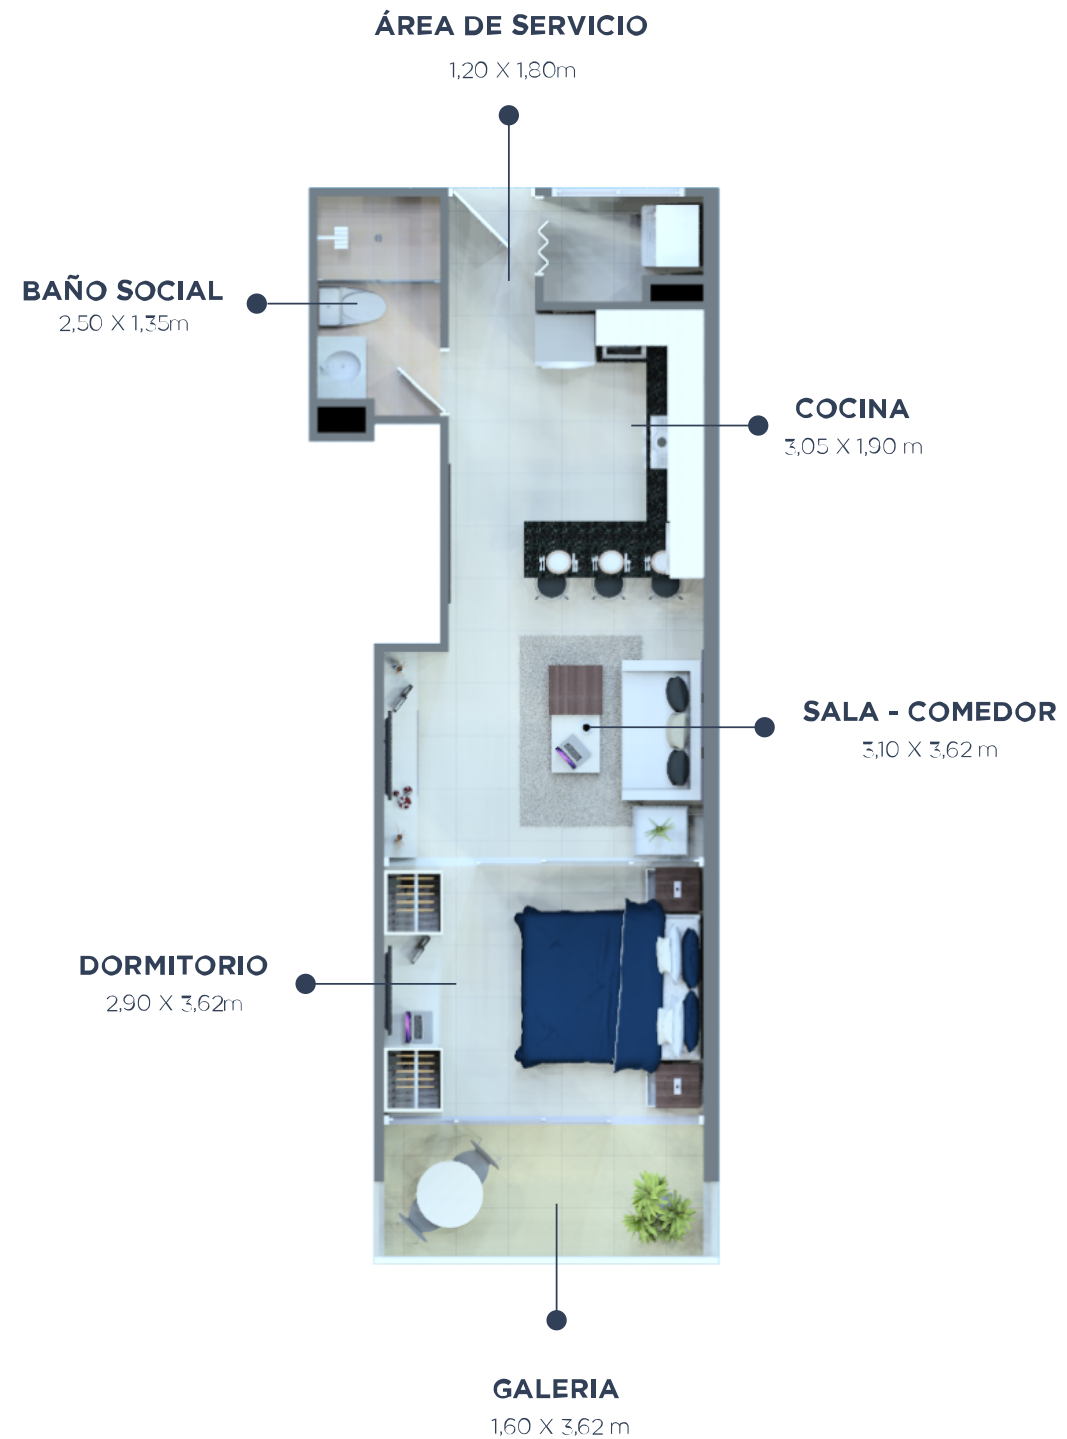

DEPARTAMENTO MONOAMBIENTE

DESDE EL NIVEL 3 HASTA EL NIVEL 9 - 20 UNIDADES TOTAL

46 m2 área total

40 m2 área interna

6 m2 área balcón

Cocina

Área de servicio

Sala - Comedor

Dormitorio semi integrado

Balcón

Todos los departamentos cuentan con baños equipados con instalaciones sanitarias marca Deca, grifería HansGrove, mobiliario y anafe por parte de La Bella Cucina, área de lavado con bacha y termocafón y aires acondicionados en todos sus ambientes.