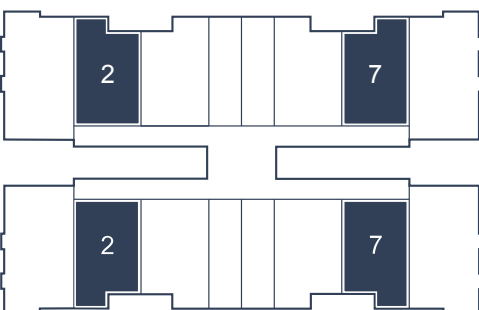

87 m² área total

78 m² área interna

9 m² área balcón

Área de servicio

Sala - Comedor

Dormitorio principal con baño en suite

Un dormitorio secundario

Un baño social - familiar

Balcón con parrilla

Cocina

Todos los departamentos cuentan con baños equipados con instalaciones sanitarias marca Deca, grifería HansGrove, mobiliario y anafe por parte de La Bella Cucina, área de lavado con bacha y termocafón y aires acondicionados en todos sus ambientes.